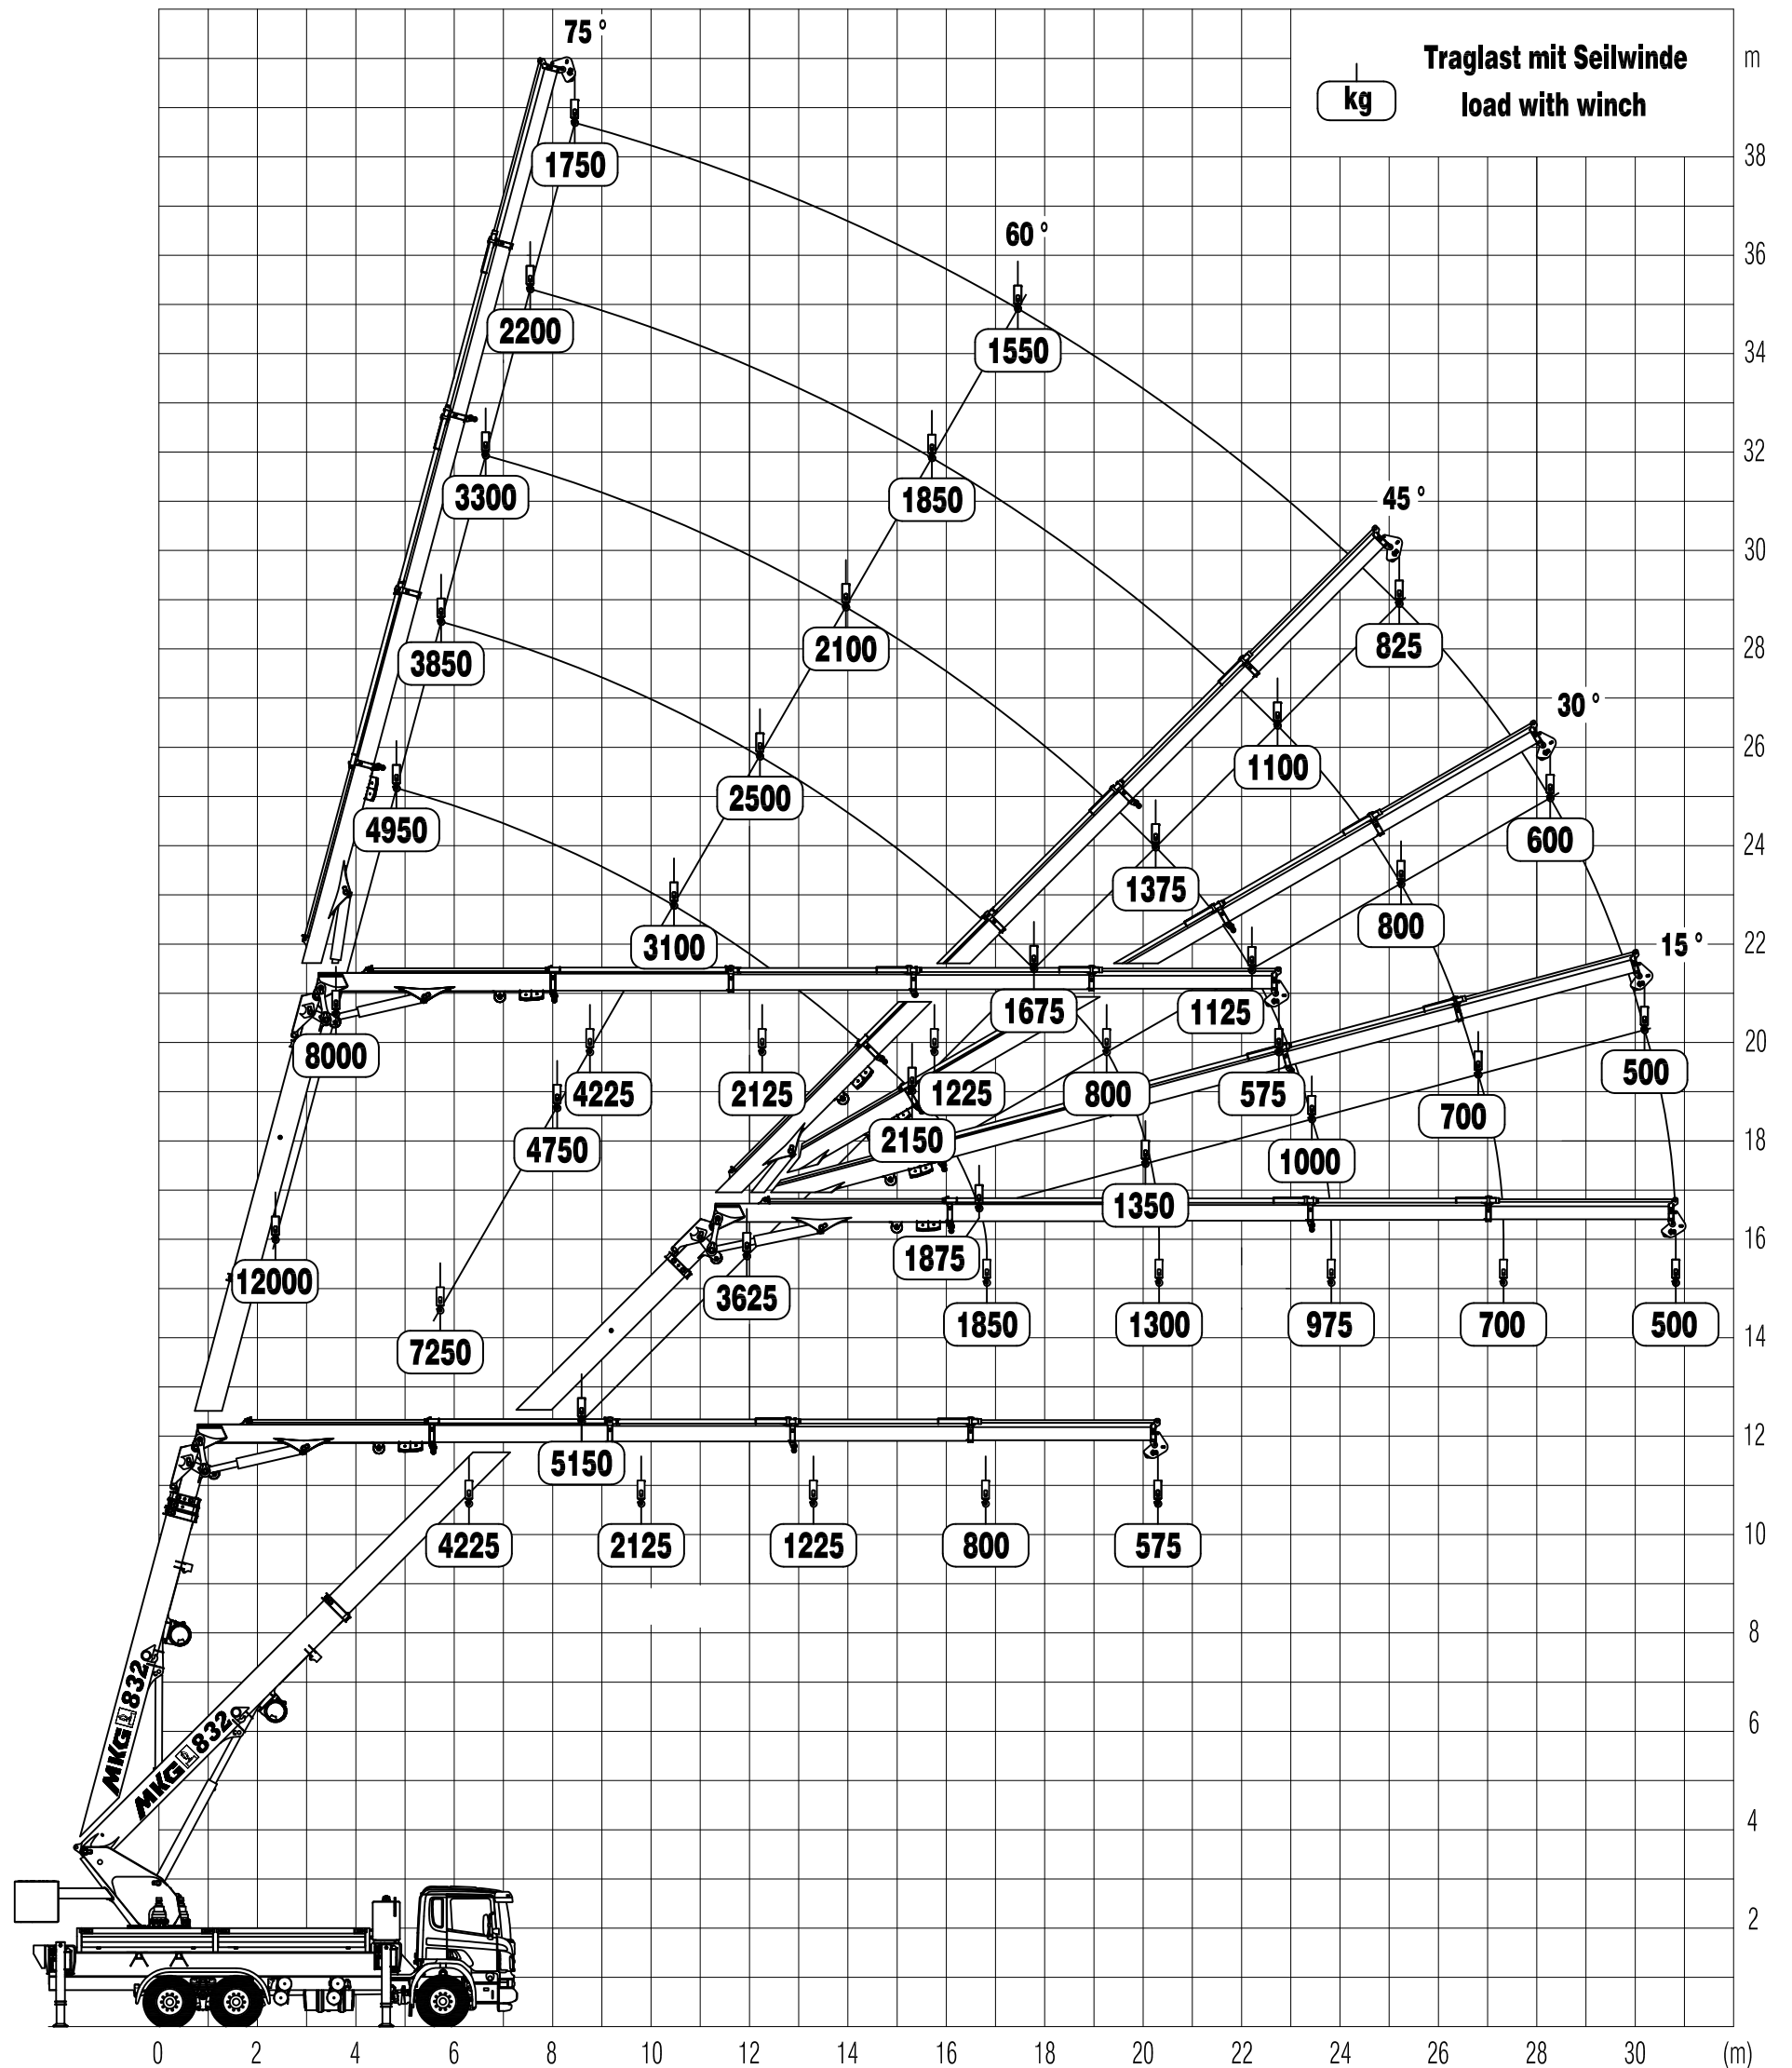

Traglastdiagramm

Lifting capacity diagram / Diagramme de capacité

HMK 832 HP T a2K - a4

Tafel

table / tableau

38-B1-138-1

Ausgabe / edition / édition

12.20TE

Artikel-Nr. / Article no. / Réf.:

5542200

Bestell- und Lieferumfang beachten! – Darstellung und Abmessungen können abweichen
Please observe scope of order and delivery! – Drawing and dimensions may vary
Faites attention au contenu de la commande et de la livraison! – Les dessins et dimensions peuvent varier